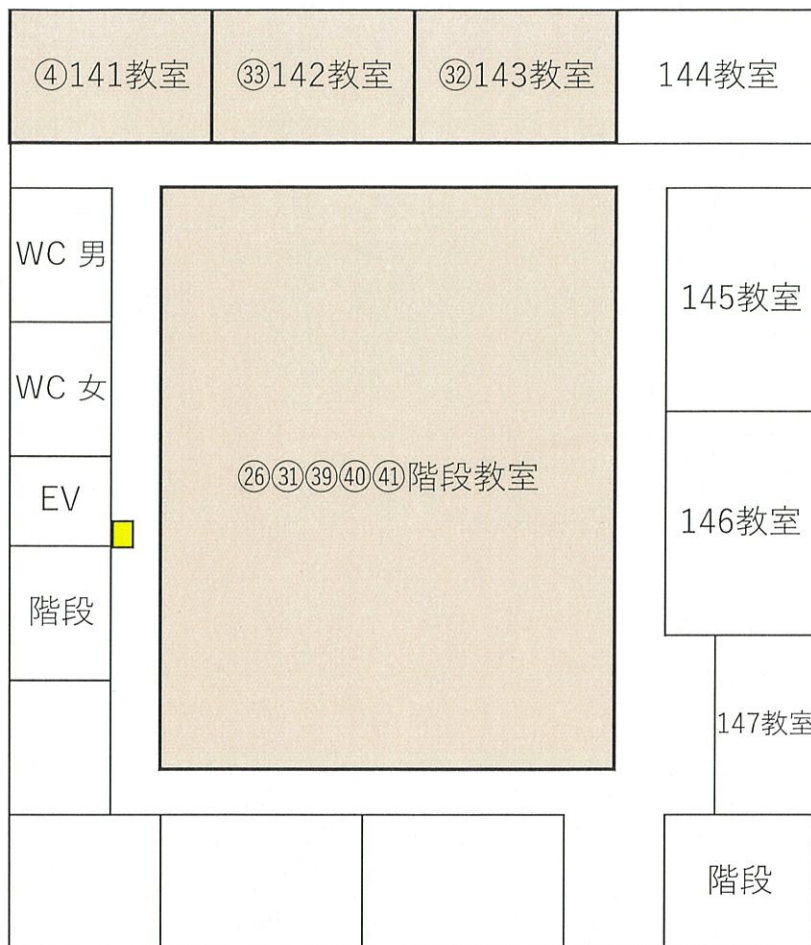

閉会式プログラム

1. 校長先生による講評
2. 副実行委員長挨拶

校内地図 1F

※●の数字は24ページの育成会バザー販売品目の番号に、○の数字は9～25ページの企画番号に対応しています

校内地図 2F

■ : ゴミ箱

通路

校内地図 3F

校内地図 4F

タイムスケジュール

	ロータリー	中庭	志学堂	多目的室	音楽室	階段教室	記念館					
9:30	開 会 式							9:30				
9:40												9:40
9:50												9:50
10:00												10:00
10:10		③ ソーラン		⑭ 百人一首 かるた部		③⑨ 青雲坂49		10:10				
10:20									10:20			
10:30	① 龍踊		⑪ 吹奏楽部					10:30				
10:40								10:40				
10:50					③⑧ 有志音楽隊	④⑩ TBM		10:50				
11:00		② 鳴鼓太鼓							11:00			
11:10								11:10				
11:20								11:20				
11:30	④② エイサー		②④ ビブリオバトル		③⑦ FOE	③① 2H2 いろいろ黄門		11:30				
11:40										11:40		
11:50								11:50				
12:00		② 鳴鼓太鼓			③⑧ 有志音楽隊	②⑤ 1H2 千と千尋の 神隠し		12:00				
12:10									12:10			
12:20								12:20				
12:30								12:30				
12:40			④③ クラシック コンサート	⑥ ディベート部	③⑦ FOE			12:40				
12:50										12:50		
13:00	① 龍踊							13:00				
13:10								13:10				
13:20						②② 3M A・B 夢から醒めた夢		13:20				
13:30		③ ソーラン						13:30				
13:40								13:40				
13:50	④② エイサー					④① 漆黒の宴		13:50				
14:00								14:00				
14:10								14:10				
14:20		⑩ 書道部						14:20				
14:30								14:30				