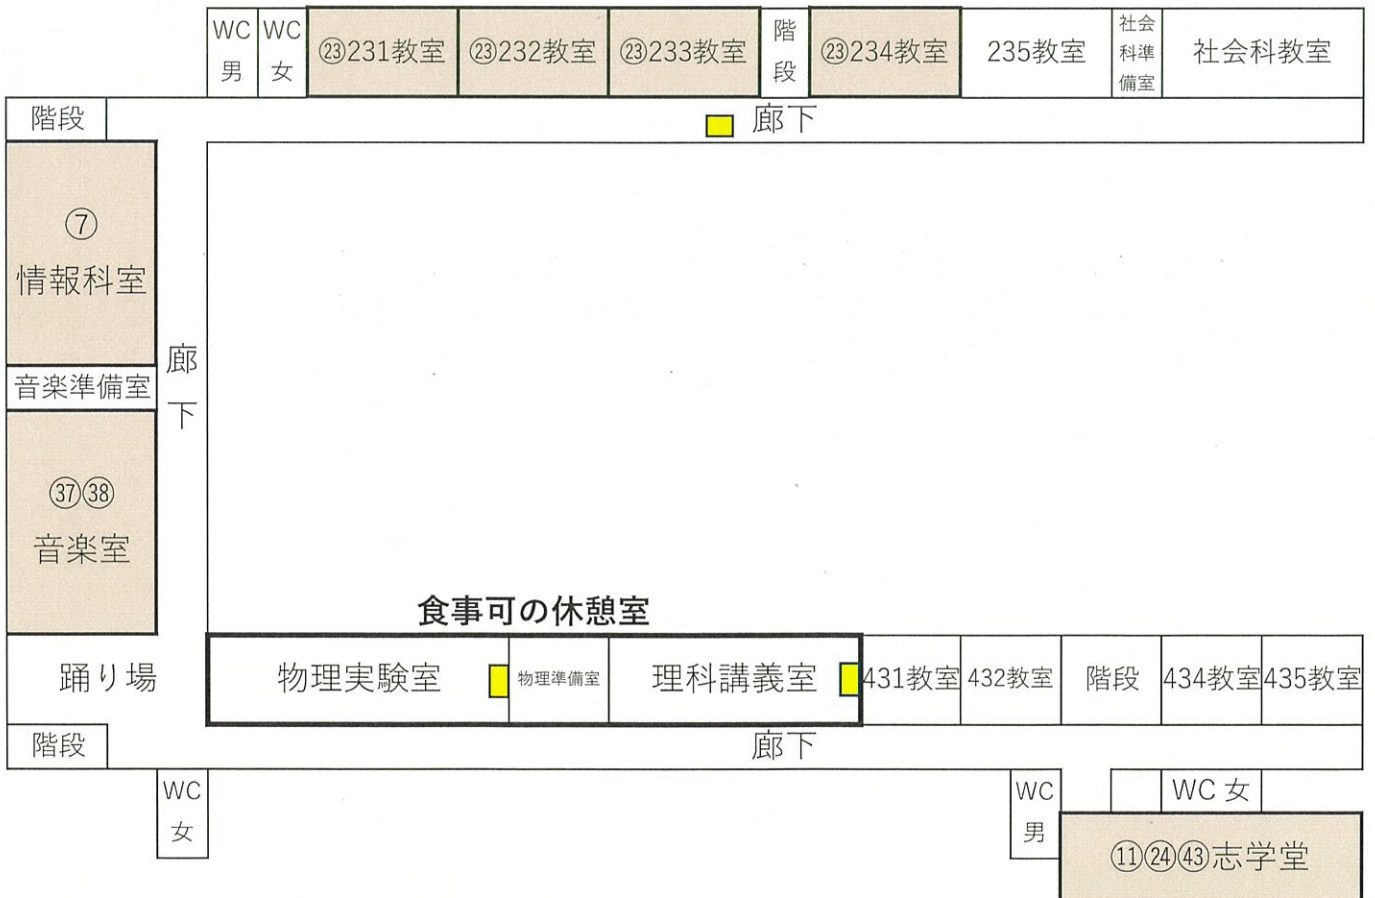

閉会式プログラム

1. 校長先生による講評
2. 副実行委員長挨拶

校内地図 1F

※●の数字は24ページの育成会バザー販売品目の番号に、○の数字は9～25ページの企画番号に対応しています

校内地図 2F

■ : ゴミ箱

通路

校内地図 3F

校内地図 4F

タイムスケジュール

	ロータリー	中庭	志学堂	多目的室	音楽室	階段教室	記念館					
9:30	開 会 式							9:30				
9:40												9:40
9:50												9:50
10:00												10:00
10:10		③ ソーラン		⑭ 百人一首 かるた部		③⑨ 青雲坂49		10:10				
10:20									10:20			
10:30	① 龍踊		⑪ 吹奏楽部					10:30				
10:40								10:40				
10:50					③⑧ 有志音楽隊	④⑩ TBM		10:50				
11:00		② 鳴鼓太鼓							11:00			
11:10								11:10				
11:20								11:20				
11:30	④② エイサー		②④ ビブリオバトル		③⑦ FOE	③① 2H2 いろいろ黄門		11:30				
11:40										11:40		
11:50								11:50				
12:00		② 鳴鼓太鼓			③⑧ 有志音楽隊	②⑤ 1H2 千と千尋の 神隠し		12:00				
12:10									12:10			
12:20								12:20				
12:30								12:30				
12:40			④③ クラシック コンサート	⑥ ディベート部	③⑦ FOE			12:40				
12:50										12:50		
13:00	① 龍踊							13:00				
13:10								13:10				
13:20						②② 3M A・B 夢から醒めた夢		13:20				
13:30		③ ソーラン						13:30				
13:40								13:40				
13:50	④② エイサー					④① 漆黒の宴		13:50				
14:00								14:00				
14:10								14:10				
14:20		⑩ 書道部						14:20				
14:30								14:30				