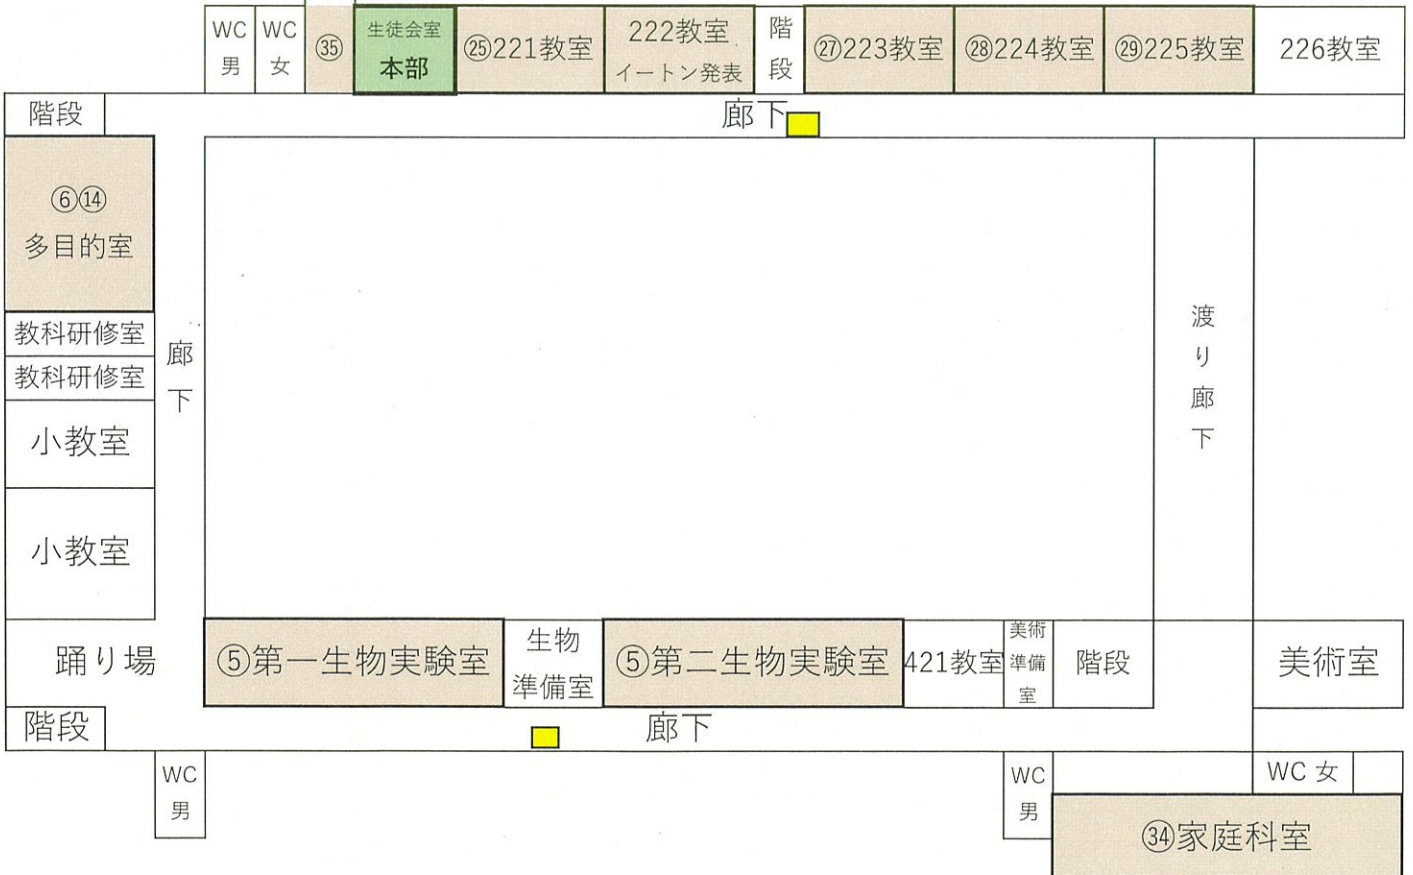

閉会式プログラム

1. 校長先生による講評
2. 副実行委員長挨拶

校内地図 1F

※●の数字は24ページの育成会バザー販売品目の番号に、○の数字は9～25ページの企画番号に対応しています

校内地図 2F

■ : ゴミ箱

通路

校内地図 3F

校内地図 4F

タイムスケジュール

	ロータリー	中庭	志学堂	多目的室	音楽室	階段教室	記念館					
9:30	開 会 式							9:30				
9:40												9:40
9:50												9:50
10:00												10:00
10:10		③ ソーラン		⑭ 百人一首 かるた部		③⑨ 青雲坂49		10:10				
10:20									10:20			
10:30	① 龍踊		⑪ 吹奏楽部					10:30				
10:40								10:40				
10:50					③⑧ 有志音楽隊	④⑩ TBM		10:50				
11:00		② 鳴鼓太鼓							11:00			
11:10								11:10				
11:20								11:20				
11:30	④② エイサー		②④ ビブリオバトル		③⑦ FOE	③① 2H2 いろいろ黄門		11:30				
11:40										11:40		
11:50								11:50				
12:00		② 鳴鼓太鼓			③⑧ 有志音楽隊	②⑤ 1H2 千と千尋の 神隠し		12:00				
12:10									12:10			
12:20								12:20				
12:30								12:30				
12:40			④③ クラシック コンサート	⑥ ディベート部	③⑦ FOE			12:40				
12:50										12:50		
13:00	① 龍踊							13:00				
13:10								13:10				
13:20						②② 3M A・B 夢から醒めた夢		13:20				
13:30		③ ソーラン						13:30				
13:40								13:40				
13:50	④② エイサー					④① 漆黒の宴		13:50				
14:00								14:00				
14:10								14:10				
14:20		⑩ 書道部						14:20				
14:30								14:30				