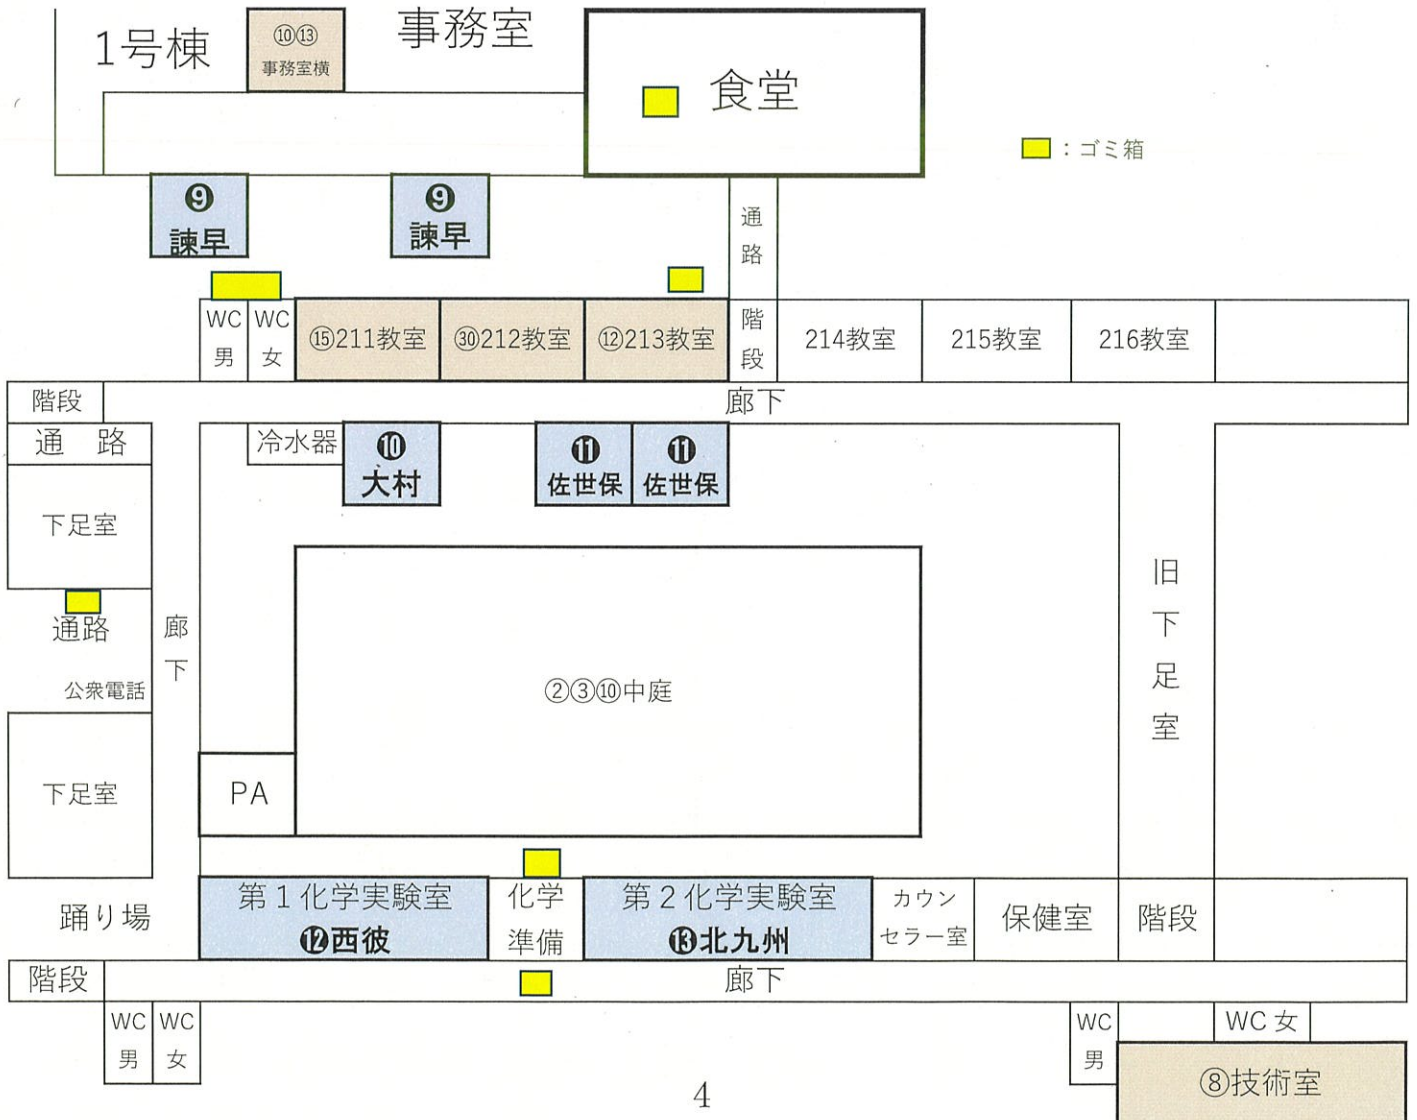

閉会式プログラム

1. 校長先生による講評
2. 副実行委員長挨拶

校内地図 1F

※●の数字は24ページの育成会バザー販売品目の番号に、○の数字は9～25ページの企画番号に対応しています

校内地図 2F

■ : ゴミ箱

通路

校内地図 3F

校内地図 4F

タイムスケジュール

	ロータリー	中庭	志学堂	多目的室	音楽室	階段教室	記念館					
9:30	開 会 式							9:30				
9:40												9:40
9:50												9:50
10:00												10:00
10:10		③ ソーラン		⑭ 百人一首 かるた部		③⑨ 青雲坂49		10:10				
10:20									10:20			
10:30	① 龍踊		⑪ 吹奏楽部					10:30				
10:40								10:40				
10:50					③⑧ 有志音楽隊	④⑩ TBM		10:50				
11:00		② 鳴鼓太鼓							11:00			
11:10								11:10				
11:20								11:20				
11:30	④② エイサー		②④ ビブリオバトル		③⑦ FOE	③① 2H2 いろいろ黄門		11:30				
11:40										11:40		
11:50								11:50				
12:00		② 鳴鼓太鼓			③⑧ 有志音楽隊	②⑤ 1H2 千と千尋の 神隠し		12:00				
12:10									12:10			
12:20								12:20				
12:30								12:30				
12:40			④③ クラシック コンサート	⑥ ディベート部	③⑦ FOE			12:40				
12:50										12:50		
13:00	① 龍踊							13:00				
13:10								13:10				
13:20						②② 3M A・B 夢から醒めた夢		13:20				
13:30		③ ソーラン						13:30				
13:40								13:40				
13:50	④② エイサー					④① 漆黒の宴		13:50				
14:00								14:00				
14:10								14:10				
14:20		⑩ 書道部						14:20				
14:30								14:30				