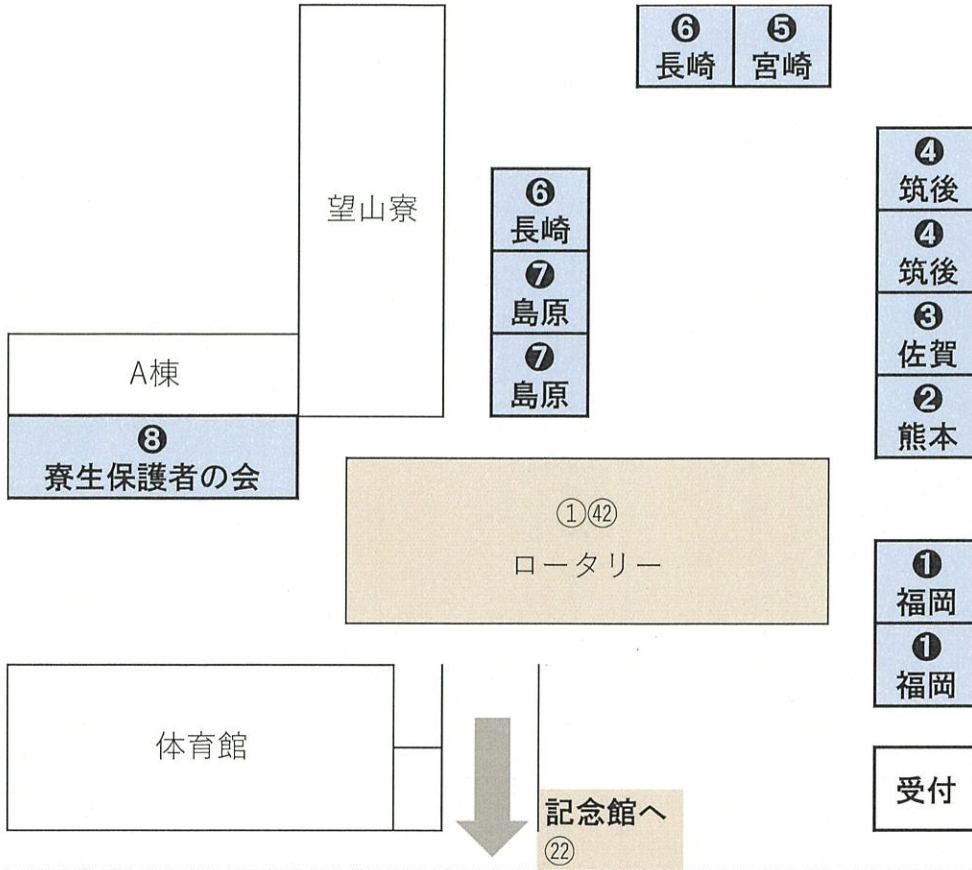

1. 書道部によるテーマの揮毫
2. 実行委員による映像企画
3. モザイクアートお披露目
4. 実行委員長挨拶
5. 吹奏楽部による演奏
6. 中学一年生による学年合唱

私たち53回生が合唱をします
歌う曲は 明日を
探そう!
♪ Let's search For Tomorrow です

7. 有志団体「テ・ロプ」によるハカの披露

「ハカ」とは、ニュージーランドの先住民族の伝統的な踊りのことで、ラグビーのニュージーランド代表が試合前に披露することで有名です。

閉会式プログラム

1. 校長先生による講評
2. 副実行委員長挨拶

校内地図 1F

※●の数字は24ページの育成会バザー販売品目の番号に、○の数字は9～25ページの企画番号に対応しています

校内地図 2F

■ : ゴミ箱

通路

校内地図 3F

校内地図 4F

タイムスケジュール

	ロータリー	中庭	志学堂	多目的室	音楽室	階段教室	記念館					
9:30	開 会 式							9:30				
9:40												9:40
9:50												9:50
10:00												10:00
10:10		③ ソーラン		⑭ 百人一首 かるた部		③⑨ 青雲坂49		10:10				
10:20									10:20			
10:30	① 龍踊		⑪ 吹奏楽部					10:30				
10:40								10:40				
10:50					③⑧ 有志音楽隊	④⑩ TBM		10:50				
11:00		② 鳴鼓太鼓							11:00			
11:10								11:10				
11:20								11:20				
11:30	④② エイサー		②④ ビブリオバトル		③⑦ FOE	③① 2H2 いろいろ黄門		11:30				
11:40										11:40		
11:50								11:50				
12:00		② 鳴鼓太鼓			③⑧ 有志音楽隊	②⑤ 1H2 千と千尋の 神隠し		12:00				
12:10									12:10			
12:20								12:20				
12:30								12:30				
12:40			④③ クラシック コンサート	⑥ ディベート部	③⑦ FOE			12:40				
12:50										12:50		
13:00	① 龍踊							13:00				
13:10								13:10				
13:20						②② 3M A・B 夢から醒めた夢		13:20				
13:30		③ ソーラン						13:30				
13:40								13:40				
13:50	④② エイサー					④① 漆黒の宴		13:50				
14:00								14:00				
14:10								14:10				
14:20		⑩ 書道部						14:20				
14:30								14:30				