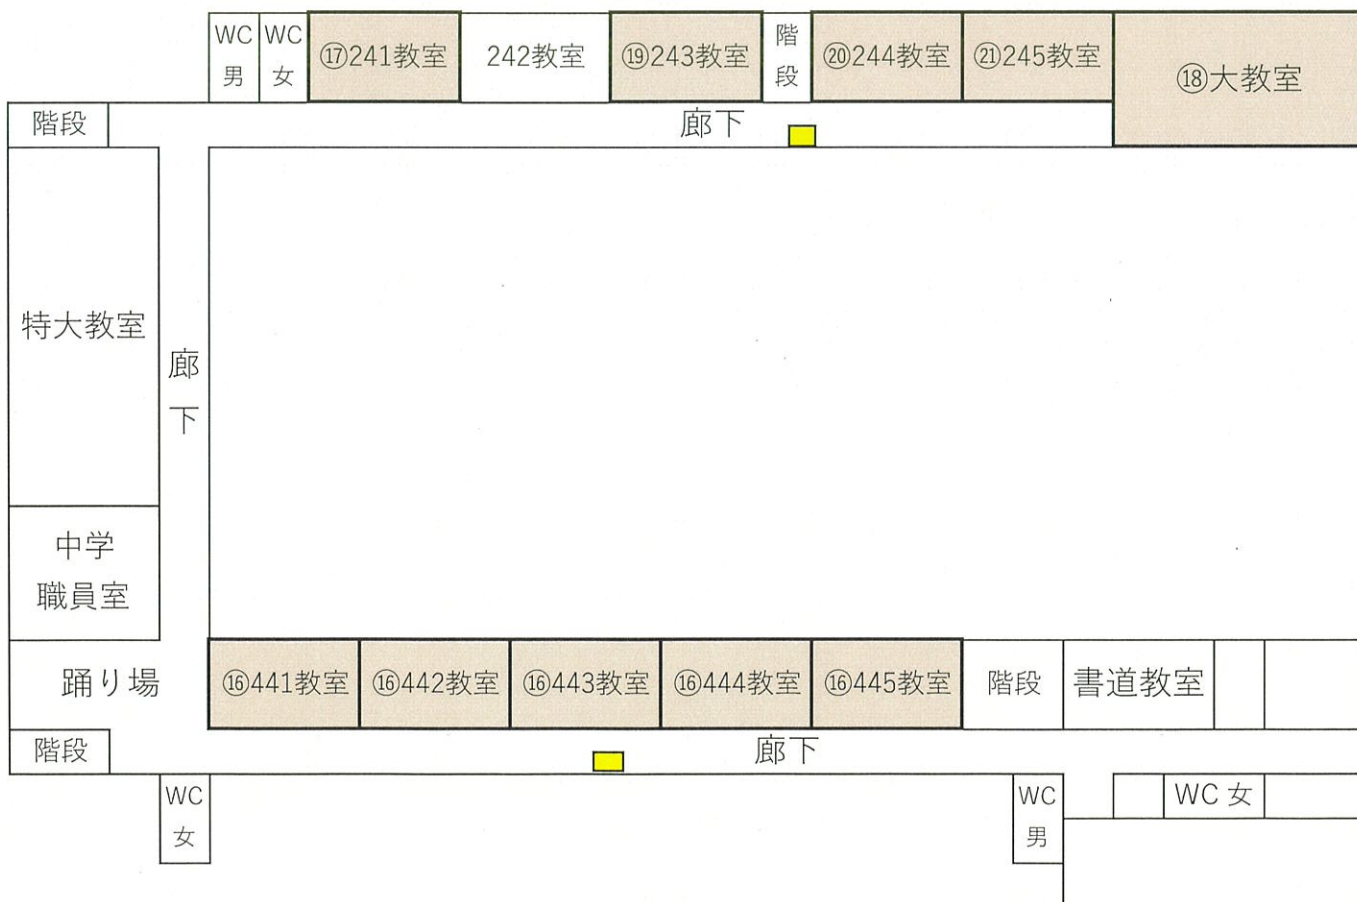

閉会式プログラム

1. 校長先生による講評
2. 副実行委員長挨拶

校内地図 1F

※●の数字は24ページの育成会バザー販売品目の番号に、○の数字は9～25ページの企画番号に対応しています

校内地図 2F

■ : ゴミ箱

通路

校内地図 3F

校内地図 4F

タイムスケジュール

	ロータリー	中庭	志学堂	多目的室	音楽室	階段教室	記念館					
9:30	開 会 式							9:30				
9:40												9:40
9:50												9:50
10:00												10:00
10:10		③ ソーラン		⑭ 百人一首 かるた部		③⑨ 青雲坂49		10:10				
10:20									10:20			
10:30	① 龍踊		⑪ 吹奏楽部					10:30				
10:40								10:40				
10:50					③⑧ 有志音楽隊	④⑩ TBM		10:50				
11:00		② 鳴鼓太鼓							11:00			
11:10								11:10				
11:20								11:20				
11:30	④② エイサー		②④ ビブリオバトル		③⑦ FOE	③① 2H2 いろいろ黄門		11:30				
11:40										11:40		
11:50								11:50				
12:00		② 鳴鼓太鼓			③⑧ 有志音楽隊	②⑤ 1H2 千と千尋の 神隠し		12:00				
12:10									12:10			
12:20								12:20				
12:30								12:30				
12:40			④③ クラシック コンサート	⑥ ディベート部	③⑦ FOE			12:40				
12:50										12:50		
13:00	① 龍踊							13:00				
13:10								13:10				
13:20						②② 3M A・B 夢から醒めた夢		13:20				
13:30		③ ソーラン						13:30				
13:40								13:40				
13:50	④② エイサー					④① 漆黒の宴		13:50				
14:00								14:00				
14:10								14:10				
14:20		⑩ 書道部						14:20				
14:30								14:30				