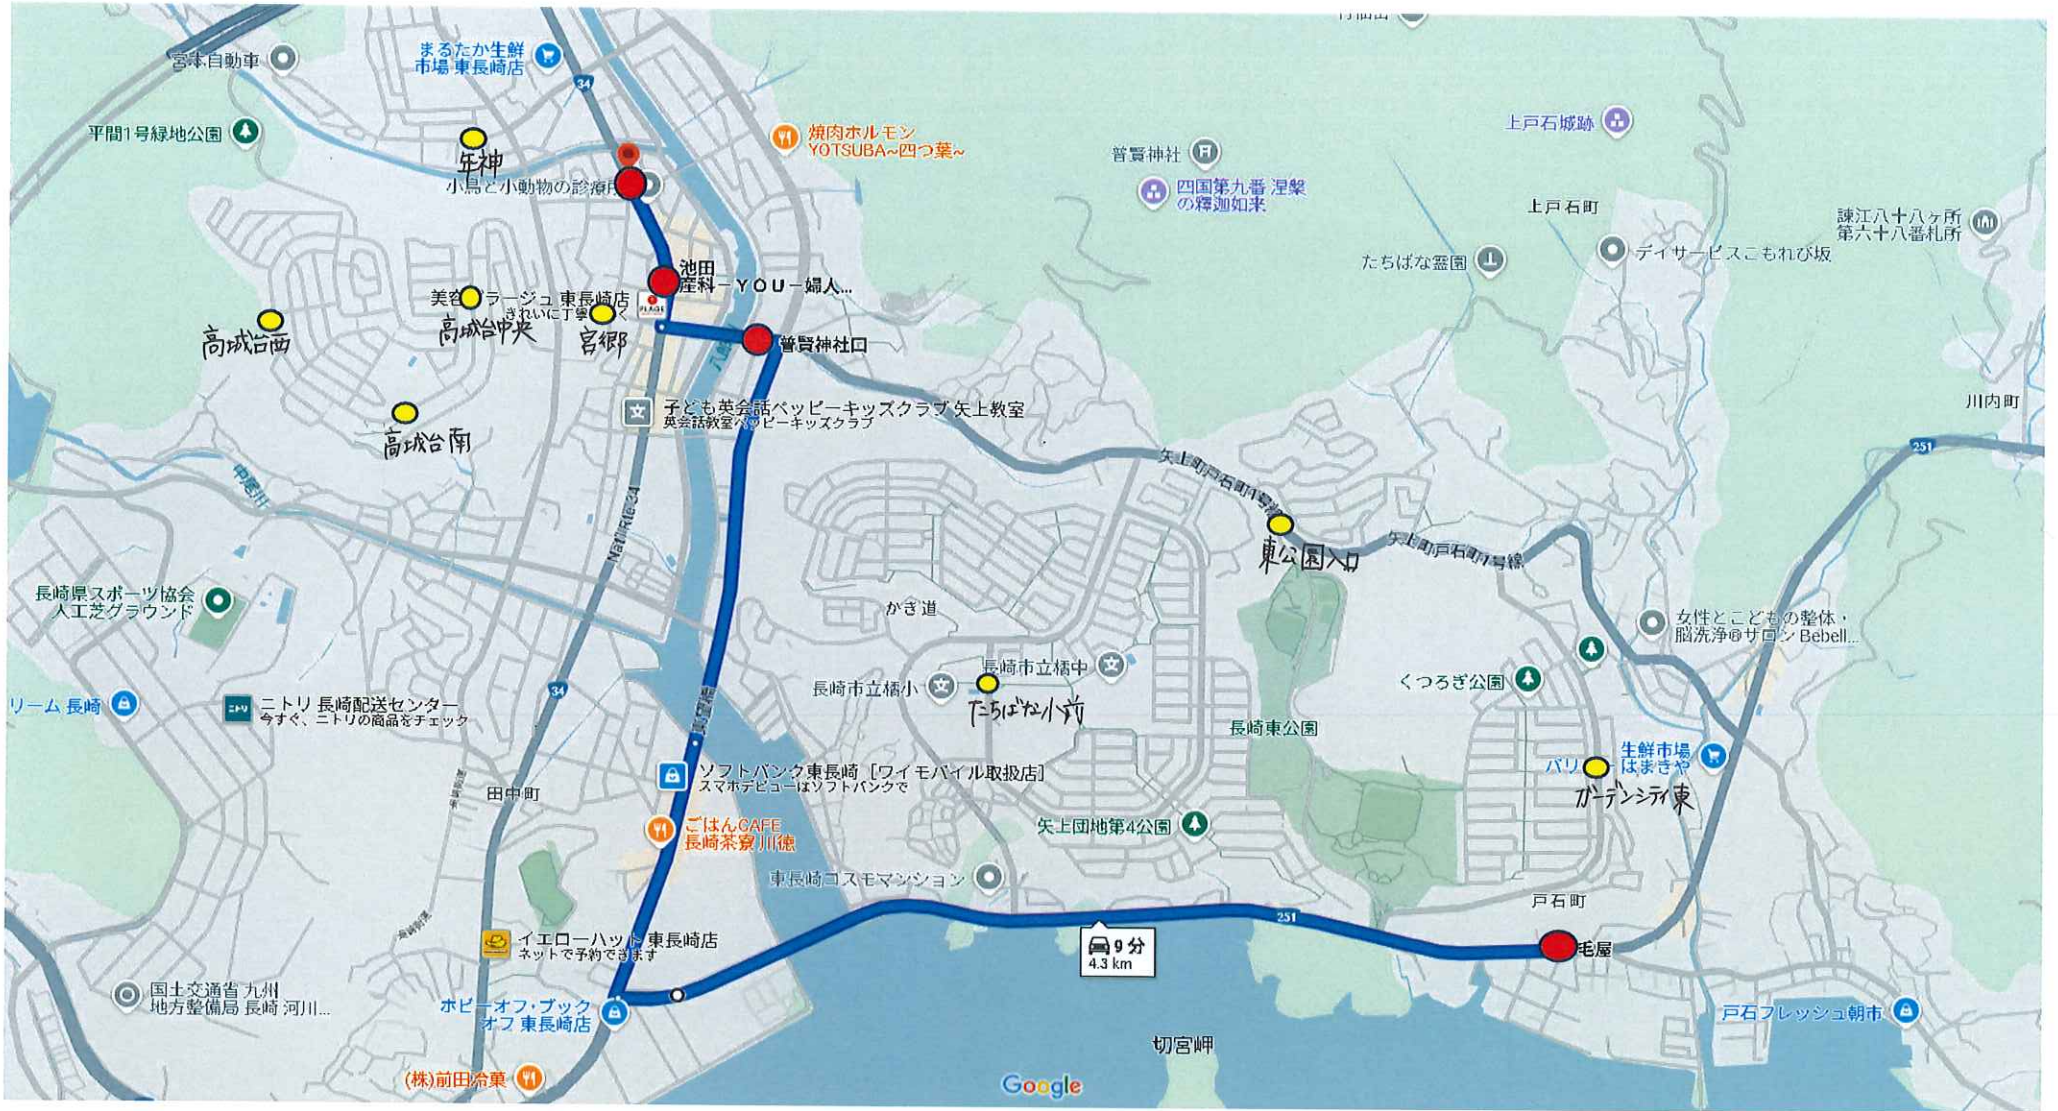

# 大村線 高速通行止め時（大村IC）

# 東長崎線 雪道ダイヤ

# 三原線 雪道ダイヤ